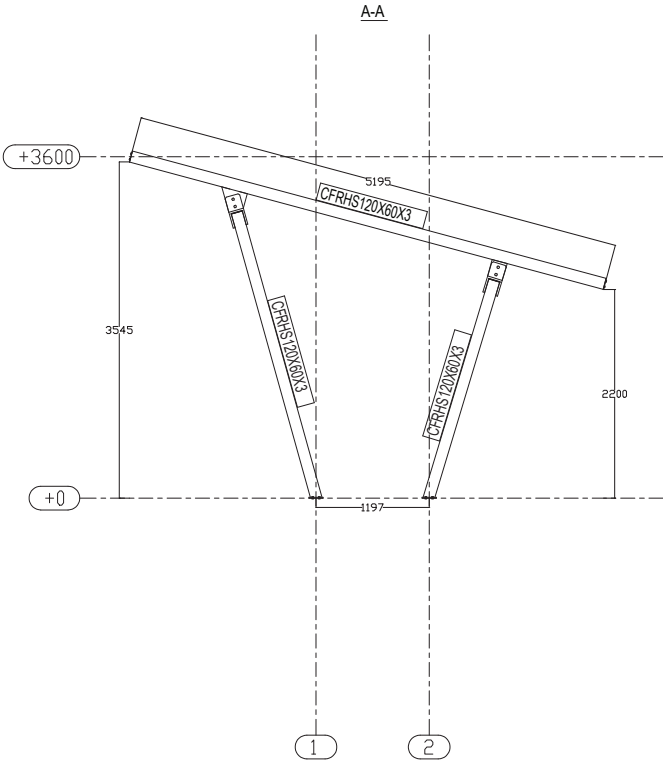

GALVANİZ 2X3

GALVANİZ 2X3

SOLAR OTOPARK ALTYAPILARI

Model	Ürün Açıklaması	Set Fiyatı
AY-CAR-STL-1CAR	1 Araçlık Carport için Çelik Konstrüksiyon	\$4.641,29
AY-CAR-STL-2CAR	2 Araçlık Carport için Çelik Konstrüksiyon	\$6.202,45